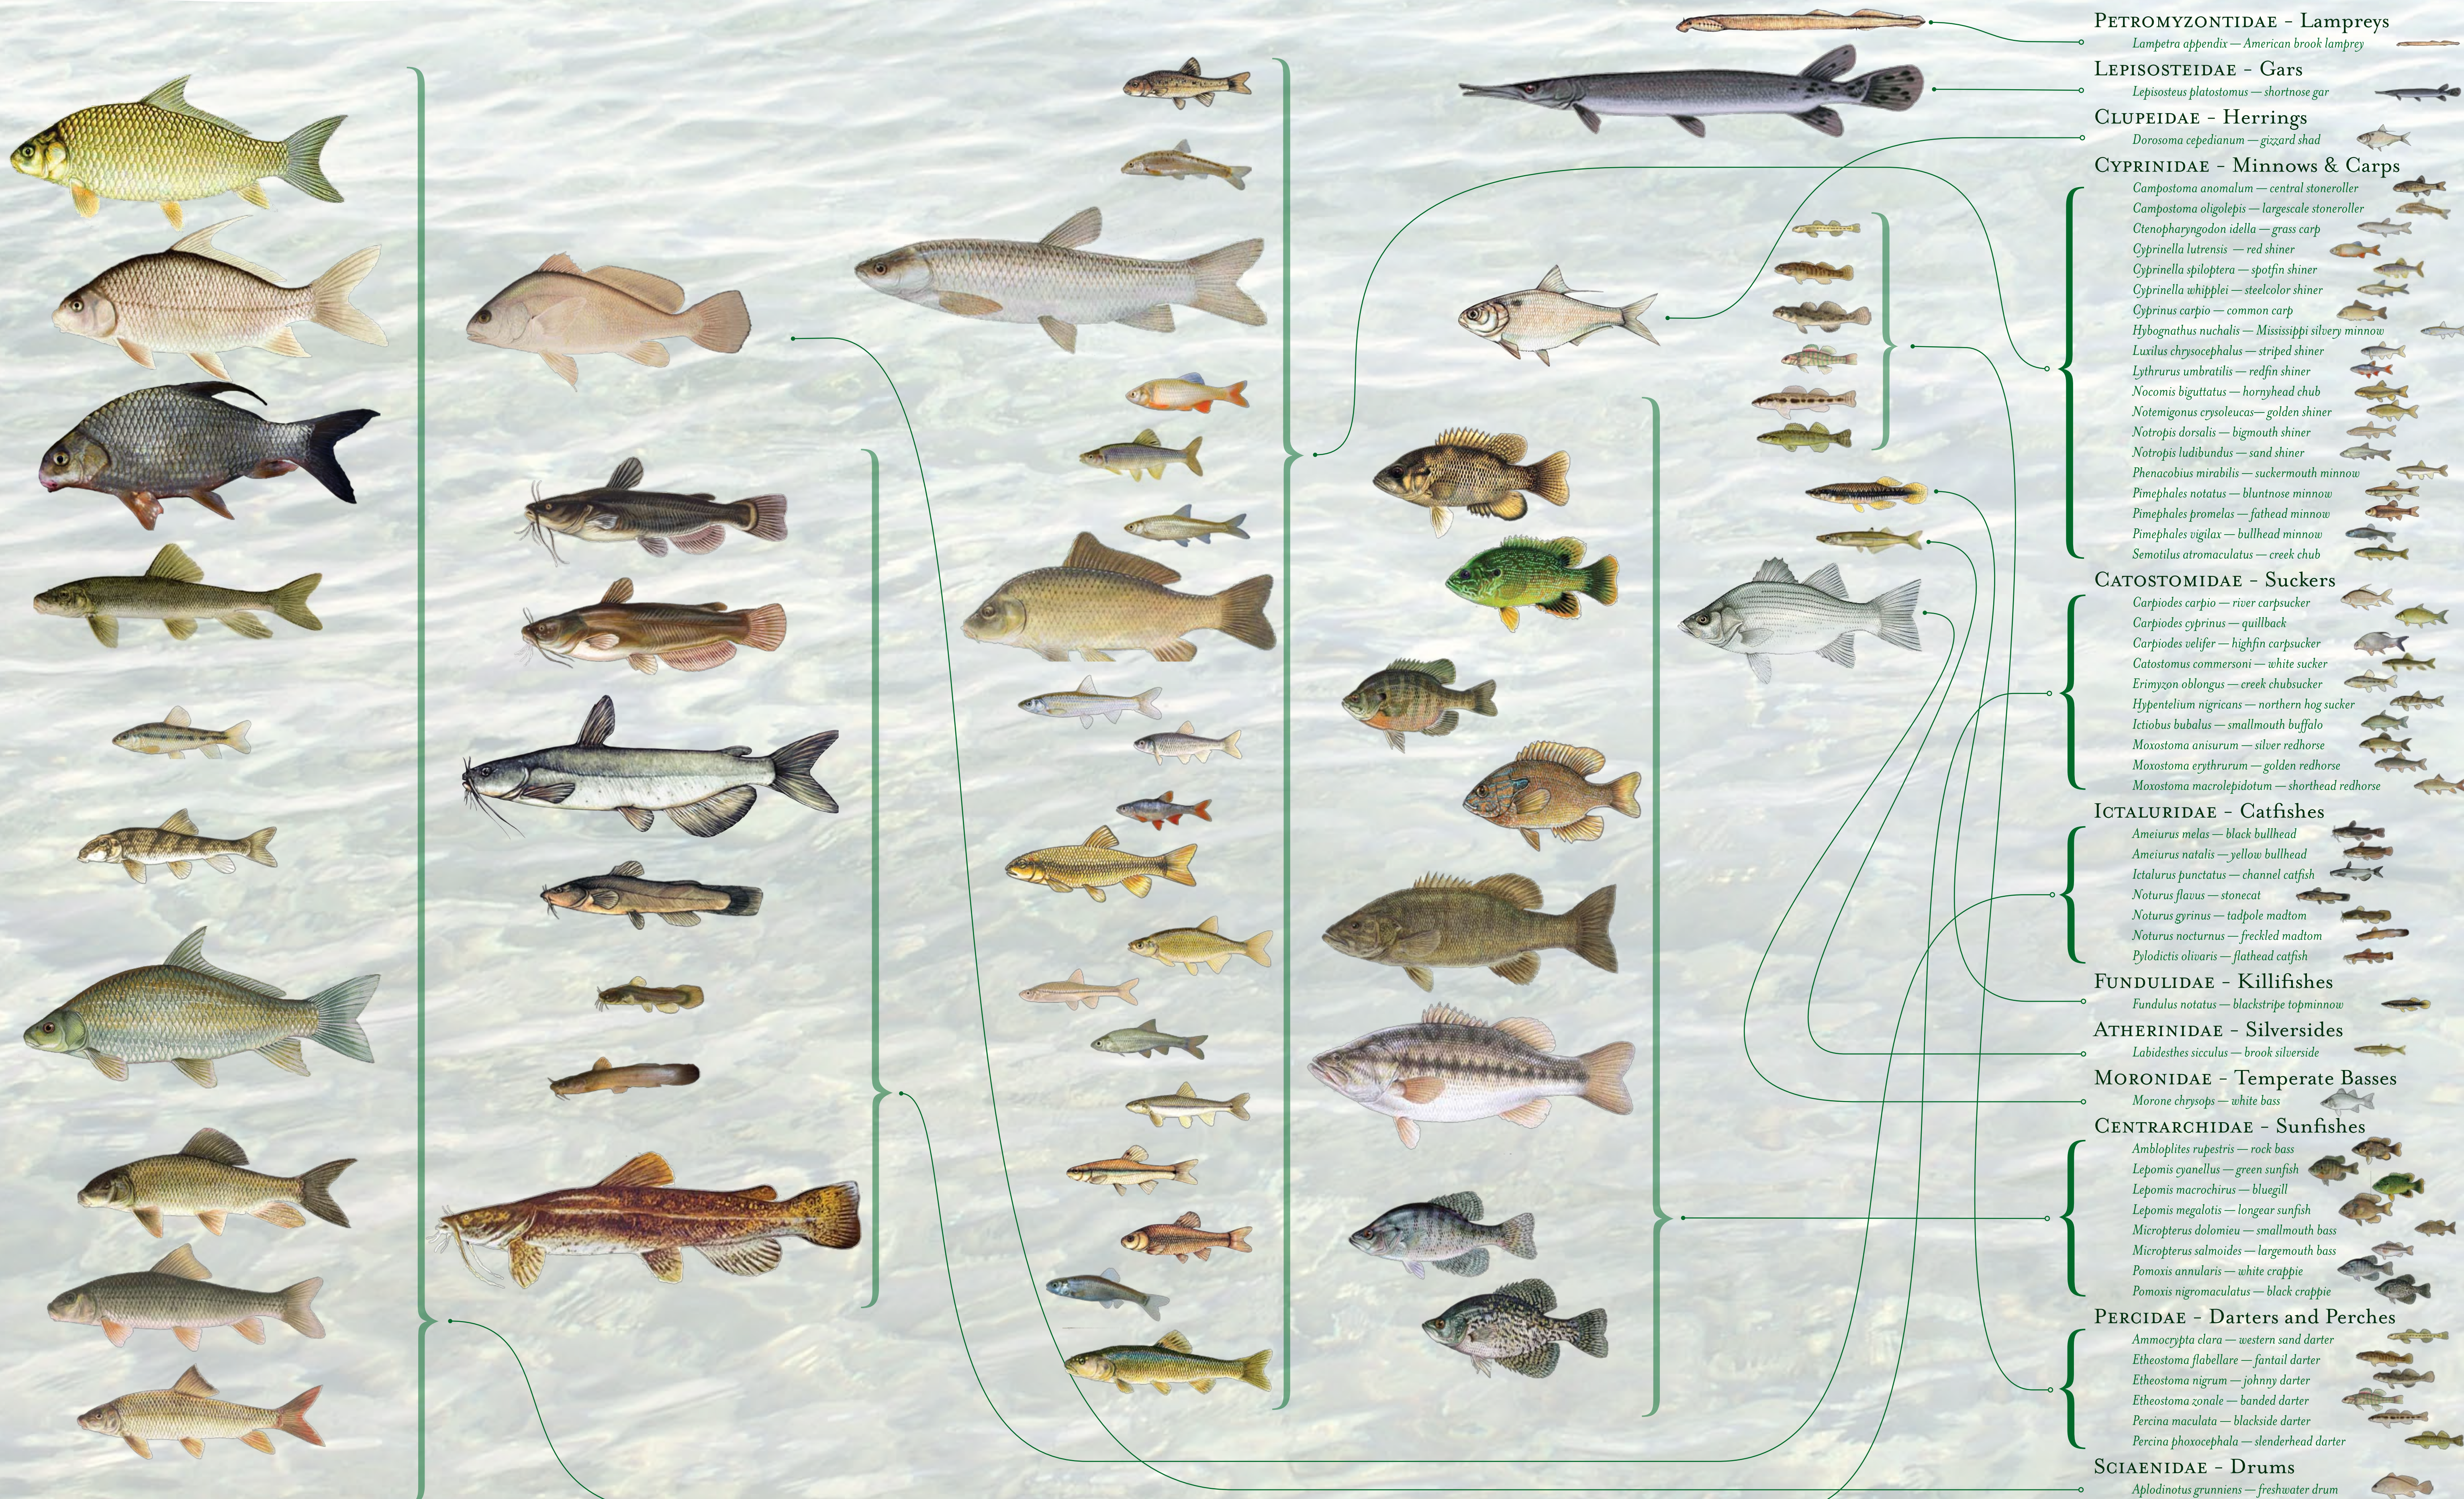

# FISHES OF THE KICKAPOO CREEK BASIN

(SALT CREEK – SANGAMON RIVER)

FRIENDS OF KICKAPOO CREEK  
 P.O. Box 273  
 Downs, IL 61736  
 KICKAPOOCREEK.ORG  
 FRIENDSOFKICKAPOOCREEK@GMAIL.COM

**PETROMYZONTIDAE - Lampreys**

*Lampetra appendix* — American brook lamprey

**LEPISOSTEIDAE - Gars**

*Lepisosteus platostomus* — shortnose gar

**CLUPEIDAE - Herrings**

*Dorosoma cepedianum* — gizzard shad

**CYPRINIDAE - Minnows & Carps**

- Camptostoma anomalum* — central stoneroller
- Camptostoma oligolepis* — largescale stoneroller
- Ctenopharyngodon idella* — grass carp
- Cyprinella lutrensis* — red shiner
- Cyprinella spiloptera* — spotfin shiner
- Cyprinella whipplei* — steelcolor shiner
- Cyprinus carpio* — common carp
- Hybognathus nuchalis* — Mississippi silvery minnow
- Luxilus chrysocephalus* — striped shiner
- Lythrurus umbratilis* — redfin shiner
- Nocomis biguttatus* — hornyhead chub
- Notemigonus crysoleucas* — golden shiner
- Notropis dorsalis* — bigmouth shiner
- Notropis ludibundus* — sand shiner
- Phenacobius mirabilis* — suckermouth minnow
- Pimephales notatus* — bluntnose minnow
- Pimephales promelas* — fathead minnow
- Pimephales vigilax* — bullhead minnow
- Semotilus atromaculatus* — creek chub

**CATOSTOMIDAE - Suckers**

- Carpiodes carpio* — river carpsucker
- Carpiodes cyprinus* — quillback
- Carpiodes velifer* — highfin carpsucker
- Catostomus commersoni* — white sucker
- Erimyzon oblongus* — creek chubsucker
- Hypentelium nigricans* — northern hog sucker
- Ictiobus bubalus* — smallmouth buffalo
- Moxostoma anisurum* — silver redhorse
- Moxostoma erythrurum* — golden redhorse
- Moxostoma macrolepidotum* — shorthead redhorse